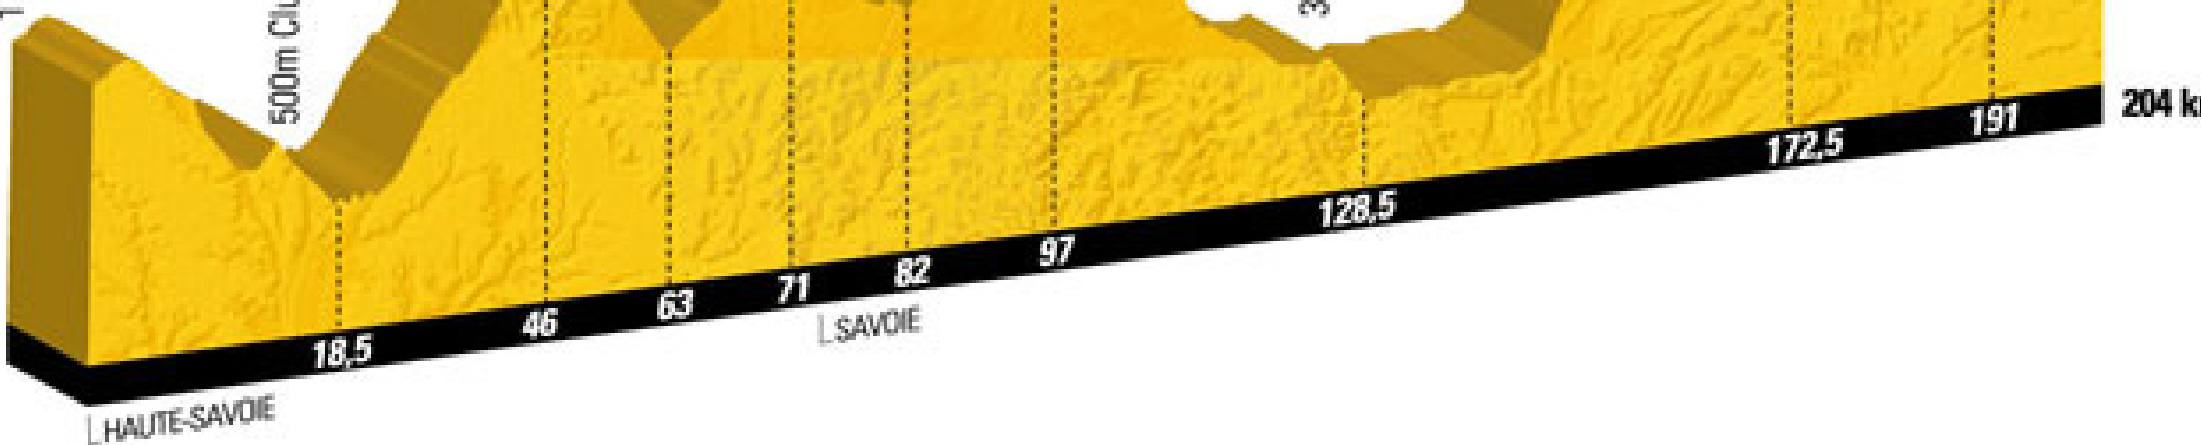

MORZINE-AVORIAZ

1 071m

1 618m Col de la Colombière

1 498m Col des Aravis

1 633m Col des Saissies

2 000m Col de la Madeleine

SAINT-JEAN-DE-MAURIENNE

552m

HAUTE-SAVOIE

SAVOIE

204 km